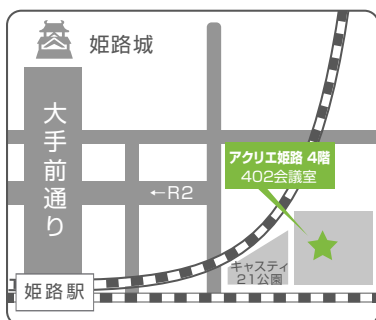

リフォームか建て替えか
どちらがいいか悩んでいる

耐震性能が心配

実家を2世帯住宅
にしたい

会場：アクリエ姫路 4階 402会議室

〒670-0836 兵庫県姫路市神屋町143-2
姫路駅から徒歩約10分

姫路駅
徒歩約10分

主催：ビオラホーム株式会社 

〒670-0942 兵庫県姫路市日出町3丁目18番2
TEL:079-224-5500
FAX:079-224-5515
フリーダイヤル:0120-25-4108
HP: <https://www.rhouse-himejikita.com/>