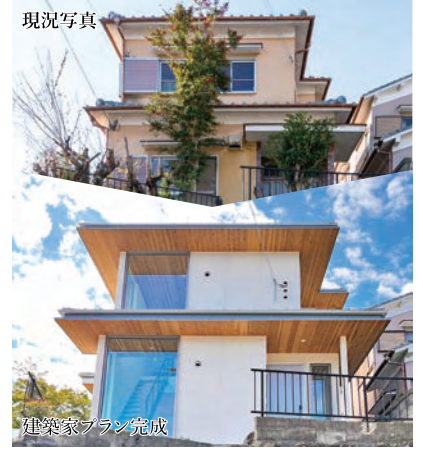

お客様の声

60代ご夫婦(柏市在住)

デザイン性があるリフォームに興味がありましたが、建築家に対しては「敷居が高い」というイメージを持っていました…。相談会では実際に建築家からのお話を聞いたので、イメージが変わりました。また、R+リノベの打ち合わせは、建築家との間に住宅会社がワンクッション入ってくれる点に魅力を感じました。

R+リノベ とは

コラボの相乗効果で
高品質&無駄のない
高いコスパを実現！

住宅リフォーム事業者団体加盟の

地域工務店

が建物診断・施工

高い設計力・統合力のある

建築家

がヒアリング・プラン

現況写真

建築家による家族に寄り添った
プランとデザイン

R+リノベ が 選ばれる5つの理由